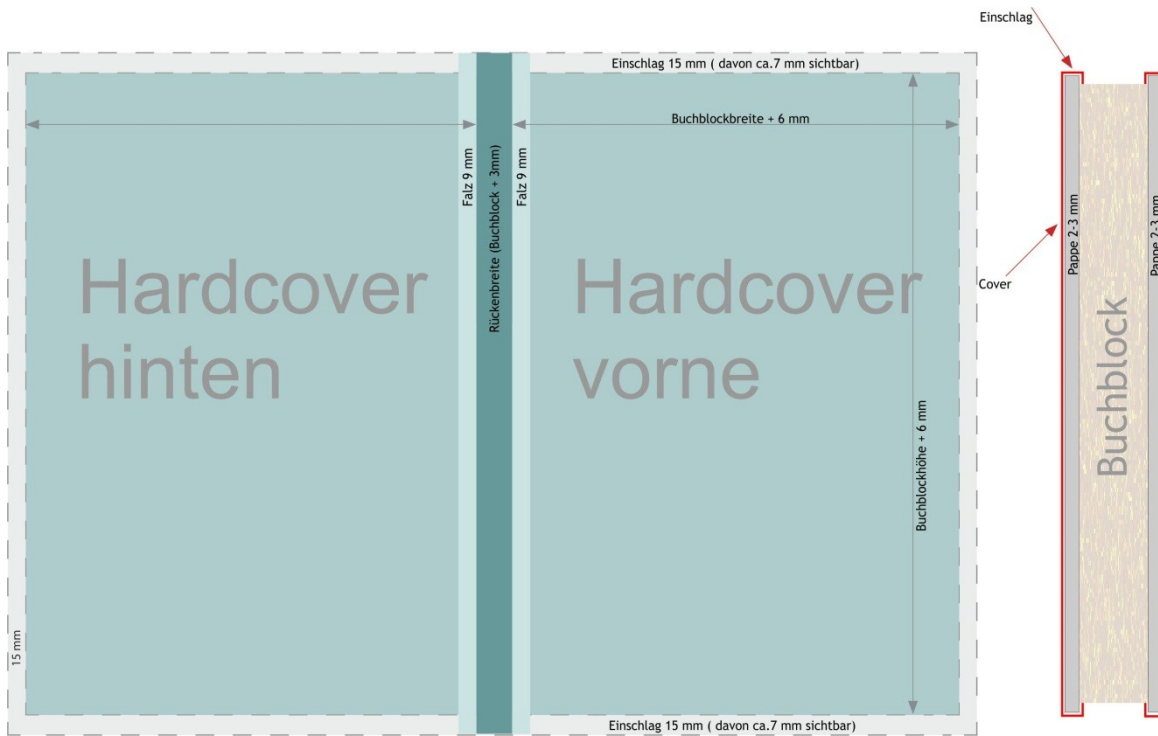

Einband zum selbstgestalten mit Bild, Text oder Grafik auf Leinen oder Papier

(Papier für Einband wird laminiert - matt oder glänzend)

Aktuelle Preise auf unserer Homepage www.keckeisen.at

(Sonderarbeiten werden verrechnet.)